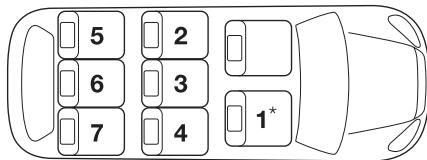

Αυτό το προϊόν είναι μια διάταξη συγκράτησης για μωρά "Universal" για την ομάδα 1 (9-18 kg), και "Semi - Universal" για την ομάδα 2 και 3 (15-36kg). Εγκεκριμένο σύμφωνα με τον κανονισμό Αρ.44/04 είναι κατάλληλο για γενική χρήση σε οχήματα και είναι συμβατό με τα περισσότερα, αλλά όχι όλα, από τα καθίσματα του οχήματος και μπορεί να αγκιστρωθεί στο κάθισμα των ακόλουθων οχημάτων: