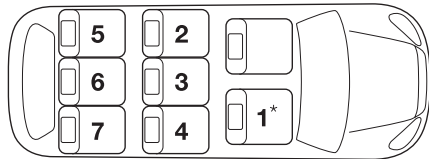

Only suitable if the approved vehicles with ISOFIX system and TOP TETHER.

This is a "Universal" child restraint for Group 1 (9-18kg), and "Semi-Universal" child restraint for Group 2 and 3 (15-36kg). It is approved to Regulation No. 44,04 series of amendments, for general use in vehicles and it will fit most, but not all, car seats and can be fitted on the seat of the following vehicles:

LEGEND:

CHECK

WARNING: before purchasing, consult the vehicle Use and Maintenance Guide to ensure the ISOFIX anchor is present, as this could be an optional.

DO NOT USE ON A PASSENGER SEAT WITH A FRONT AIRBAG.

Before installing the child car seat ensure that the passenger seat you are using is locked in the upright position.