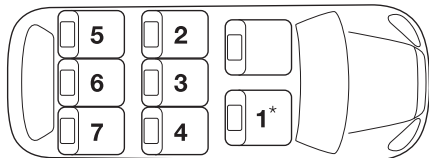

UNIVERSAL
sofa Classe B1
9-18 Kg
SEMI-UNIVERSAL
15-36 Kg

04444004
ECE R44/04

Utilizzabile esclusivamente su veicoli muniti di sistema di ritenuta ISOFIX e TOP TETHER.

Questo è un dispositivo di ritenuta per bambini "Universale" per il gruppo 1 (9-18 kg), e "Semi-Universale" per il gruppo 2 e 3 (15-36kg). Omologato in ottemperanza al regolamento N°44/04, è adatto all'impiego generale nei veicoli e compatibile con la maggior parte, ma non tutti, i sedili del veicolo e può essere agganciato al sedile dei seguenti veicoli: